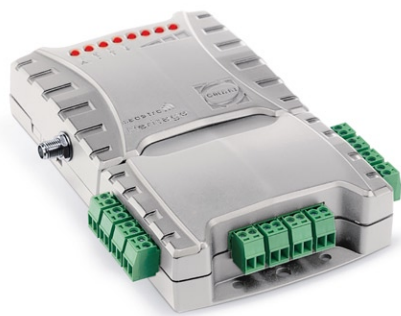

INDUO
wireless

Breddad utbud av trådlösa paket

Induo introducerade nyligen W2M, ett nytt koncept för trådlös M2M kommunikation. Företaget väljer nu att bredda sitt W2M sortiment med trådlös I/O-överföring via GSM för att matcha en ökande efterfrågan av signalöverföring och övervakning.

Maestro Heritage m. I/O modul

Maestro Heritage -EDGE modem med expansionsport

Maestro Heritage är ett GPRS/EDGE modem med expansionsport för enkel anslutning av tilläggsmoduler. Dess I/O-modul hanterar 6 stycken digitala I/O, anslutning sker via skuvplintar direkt på modulen. I/O-modulens ingångar kan vara slutande eller brytande signaler inom spännet 5-32 V. Utgångarna kan styra externa reläer eller lättare laster i applikationer som driftövervakning, fjärrstyrning, mätvärdesinsamling eller larmsystem. Vid aktivering av Maestros ingång triggas en eller flera olika händelser, till exempel kan ett SMS skickas, en utgång aktiveras eller en GPRS/EDGE uppkoppling initieras. Varje ingång kan programmeras individuellt för att passa olika krav och behov.

Maestro Heritage är ett fyrbands GSM modem med stöd för GPRS och EDGE. Förutom en 50-polig expansionsport, avsedd för tilläggsmoduler, har modemmet har en SMA kontakt för anslutning av antenn och en 9-polig D-SUB kontakt för RS-232 anslutning. Fäste för DIN-skene finns som tillval.