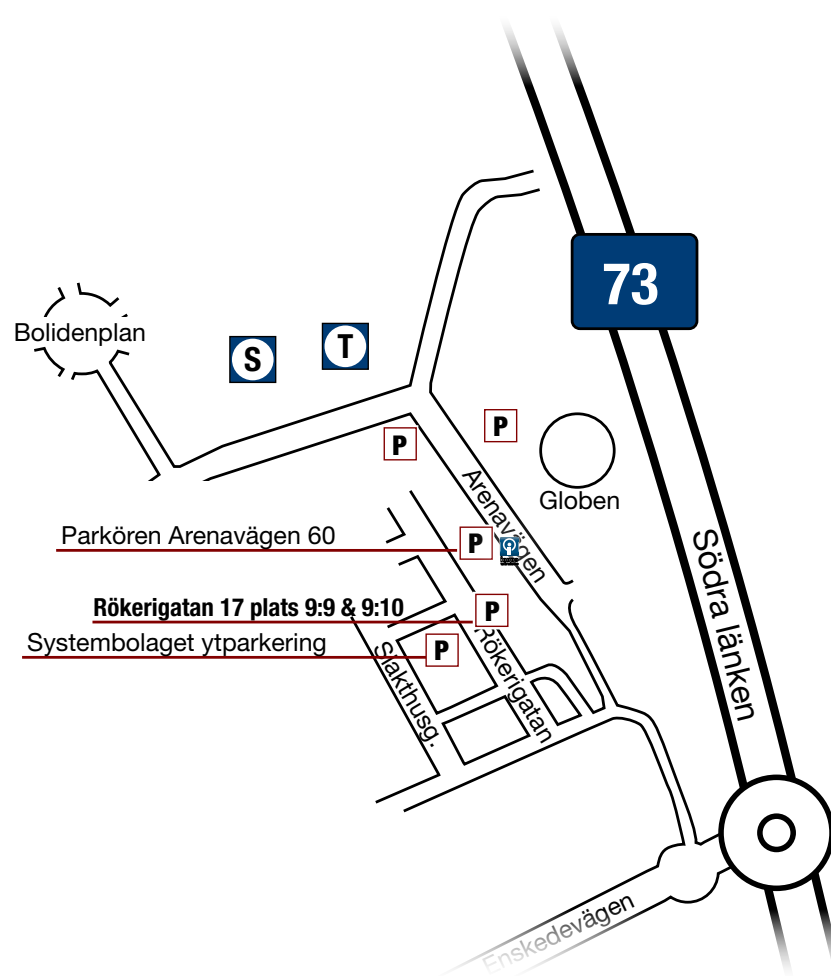

# Parkeringsplatser

P-Hus Isstadion

P-Hus Parkören

Rökerigatan 19

I området finns tack vare närheten till Globen rejält med parkeringsmöjligheter. Vi hänvisar i första hand till våra kostnadsfria besöksplatser som Du finner utanför Rökerigatan 17-19 med plats nr 9:9 och 9:10. Du behöver inget P-tillstånd när du besöker oss.

Om besöksplatserna är upptagna finns även en 2 timmarsparkering utanför porten på Rökerigatan 19. Dessutom finns det mycket gott om parkeringar vid Systembolaget som ligger mitt emot vårt kontor. Den parkeringen är dock avgiftsbelagd.

## GPS koordinater Rökerigatan 19

Lat: N 59° 17' 30.47"

Long: E 18° 4' 54.98"